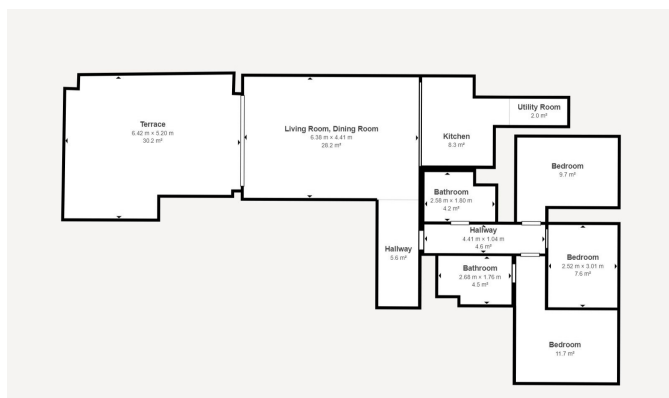

Denne hjørnelejlighed har et boligareal på 110 kvm og omfatter tre soveværelser, to badeværelser, et moderne køkken og en rummelig stue. Fra stuen fører store glasdøre ud til en privat terrasse på 17 kvm, som giver et dejligt lys og skaber en indendørs-udendørs følelse. Derudover har du adgang til en fælles swimmingpool.

Santa Ponsa	nej	ja
3	2	ja
110 m2 + 17 m2	850.000	ja

Mallorcaresidencia®
More than a real estate agency

Ref.: IP2-10371

Dejlig hjørnelejlighed med fælles pool i Santa Ponsa

Mallorcaresidencia®
More than a real estate agency