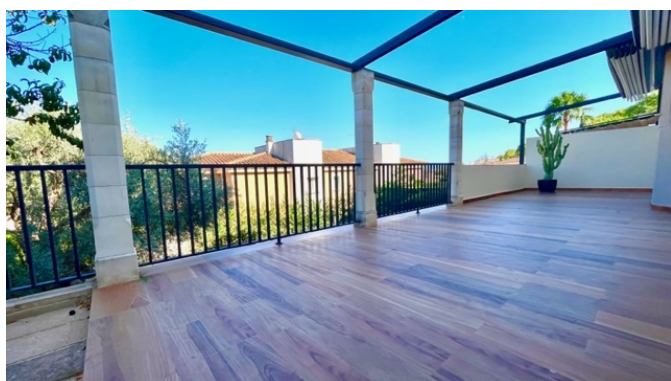

Mallorcadesidencia®
More than a real estate agency

Ref.: LA116

Exclusivo chalet en Arabella Park