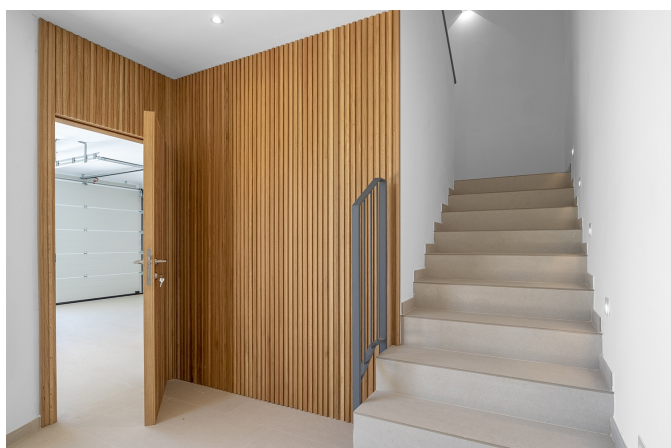

Mallorcaredidencia®
More than a real estate agency

Ref.: M-10041

Chalet nuevo en Son Veri Nou

www.mallorcaredidencia.com

Calle Aníbal 23D bajos - Santa Catalina - 07013 Palma - Tel: +34 971 22 08 68 - info@mallorcaredidencia.com