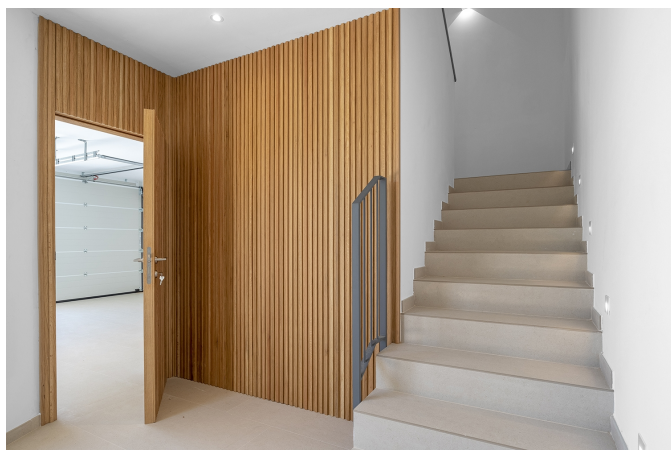

Mallorcaredidencia®
More than a real estate agency

Ref.: M-10041

Chalet nuevo en Son Veri Nou

www.mallorcaredidencia.com

Calle Aníbal 23D bajos - Santa Catalina - 07013 Palma - Tel: +34 971 22 08 68 - info@mallorcaredidencia.com