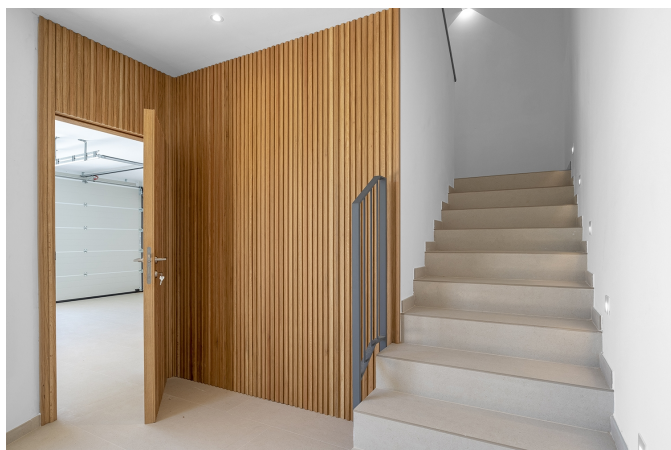

Mallorcaredidencia®
More than a real estate agency

Ref.: M-10041

Nybygget hus i Son Veri Nou