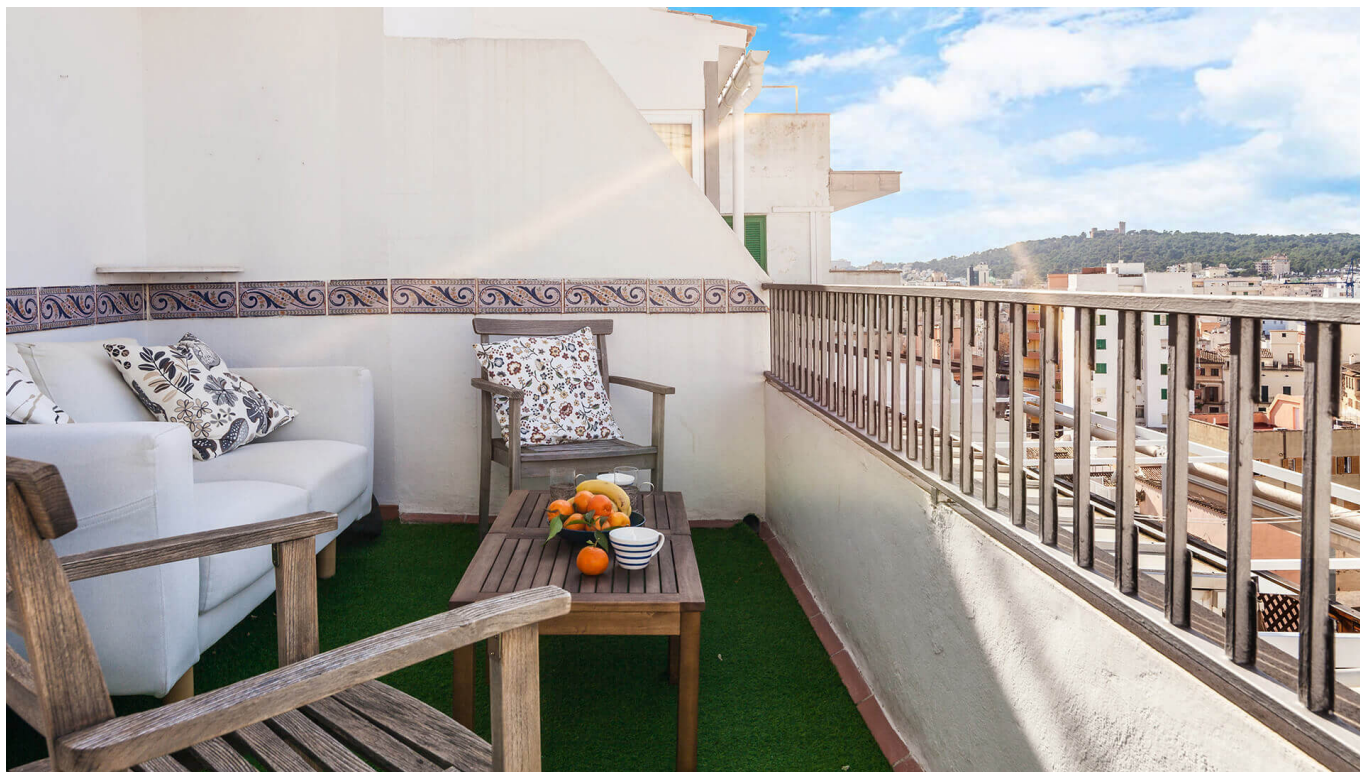

Mallorcafastigheter®
More than a real estate agency

Ref.:MF1955

Takvåning med terrass och härlig bergsutsikt

SDen här charmiga takvåningen ligger i en byggnad med hiss, i en lugnare del av Santa Catalina, men samtidigt nära både Palma Tennisklubb och den härliga saluhallen.

Boytan är 60 m2, uppdelat på 2 sovrum av bra storlek, 1 badrum, samt ett ljusst öppet vardagsrum med modernt öppet kök.

Lägenheten har två trevliga balkonger, som kan användas både som förrådsutrymmen och/eller för att skapa ert egna uterum med utsikt över Palma och bergen i bakgrunden.

Ytterligare information: luftkonditionering, dubbelglasfönster, hiss, låg månadsutgift.

Santa Catalina - Tennis	nej	nej
2	1	nej
54 m2 + 13 m2	290.000	ja