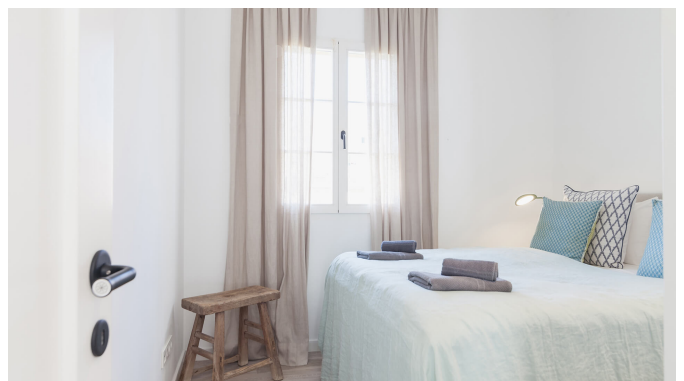

Mallorcadesidencia®
More than a real estate agency

Ref.: MF2042

Bonito ático con terraza privada en la encantadora Santa Catalina

www.mallorcadesidencia.com

Calle Aníbal 23D bajos - Santa Catalina - 07013 Palma - Tel: +34 971 22 08 68 - info@mallorcadesidencia.com