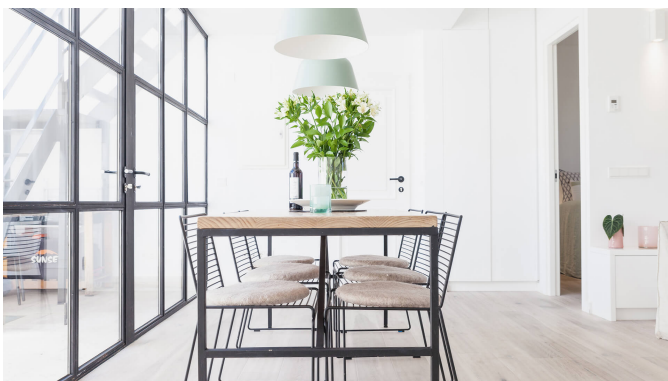

Mallorcadesidencia®
More than a real estate agency

Ref.: MF2042

Bonito ático con terraza privada en la encantadora Santa Catalina

www.mallorcadesidencia.com

Calle Aníbal 23D bajos - Santa Catalina - 07013 Palma - Tel: +34 971 22 08 68 - info@mallorcadesidencia.com