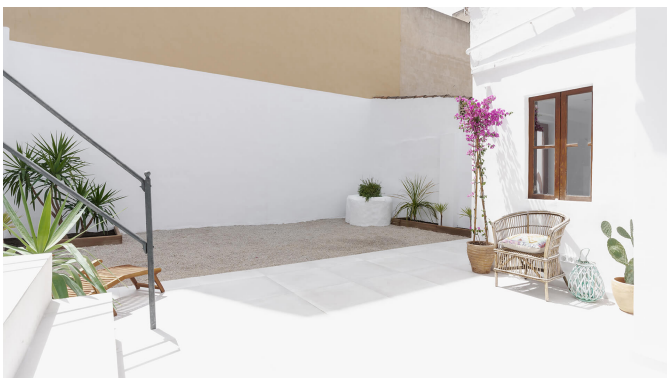

Mallorcafastigheter®
More than a real estate agency

Ref.: MF2060

Nyrenoverad våning med stor terrass i Camp d'en Serralta

www.mallorcafastigheter.com

Calle Aníbal 23D bajos - Santa Catalina - 07013 Palma - Tel: +34 971 22 08 68 - info@mallorcafastigheter.com