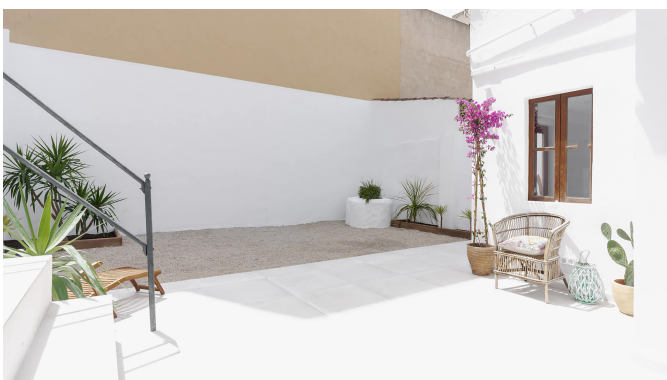

Mallorcafastigheter®
More than a real estate agency

Ref.: MF2060

Nyrenoverad våning med stor terrass i Camp d'en Serralta

www.mallorcafastigheter.com

Calle Aníbal 23D bajos - Santa Catalina - 07013 Palma - Tel: +34 971 22 08 68 - info@mallorcafastigheter.com