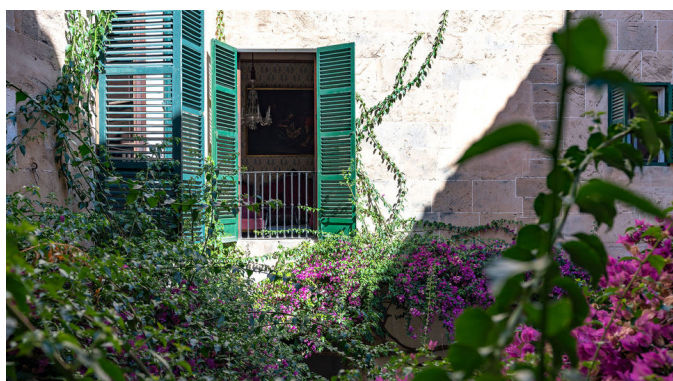

Mallorcafastigheter®
More than a real estate agency

Ref.: MF2194

Historisk byggnad i hjärtat av Calatrava

www.mallorcafastigheter.com

Calle Aníbal 23D bajos - Santa Catalina - 07013 Palma - Tel: +34 971 22 08 68 - info@mallorcafastigheter.com