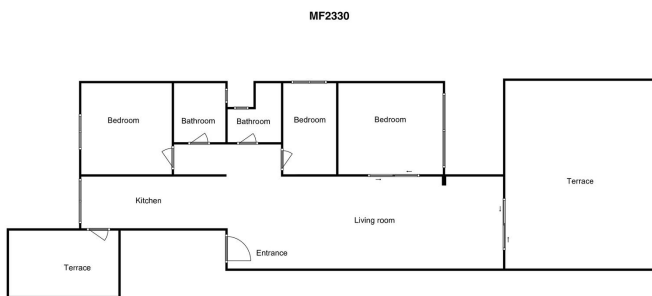

Mallorcaresidencia®
More than a real estate agency

Ref.: MF2330

Apartamento recién reformado con terraza fantástica en Palma Sport & Tennis Club