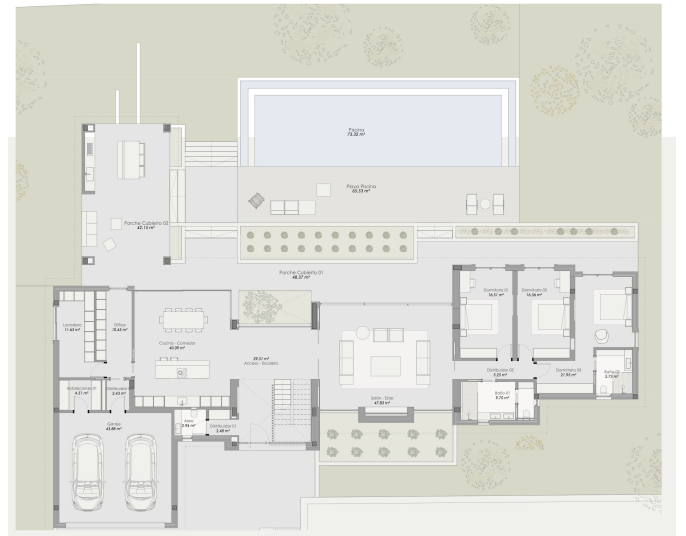

Mallorcaresidencia®
More than a real estate agency

Ref.: MF2465

Exklusive Villa in Bonanova mit Blick auf das Schloss Bellver

www.mallorcaresidencia.com

Calle Aníbal 23D bajos - Santa Catalina - 07013 Palma - Tel: +34 971 22 08 68 - info@mallorcaresidencia.com