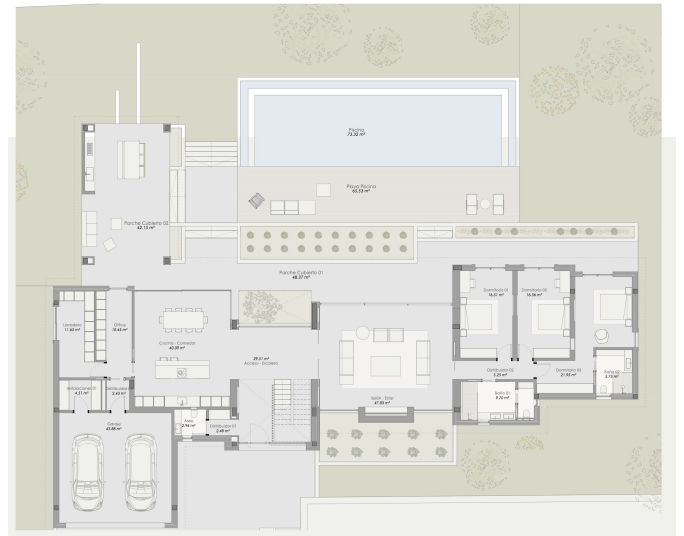

Mallorcaresidencia®
More than a real estate agency

Ref.: MF2465

Exclusivo chalet en Bonanova con vistas al Castillo de Bellver

www.mallorcaresidencia.com

Calle Aníbal 23D bajos - Santa Catalina - 07013 Palma - Tel: +34 971 22 08 68 - info@mallorcaresidencia.com