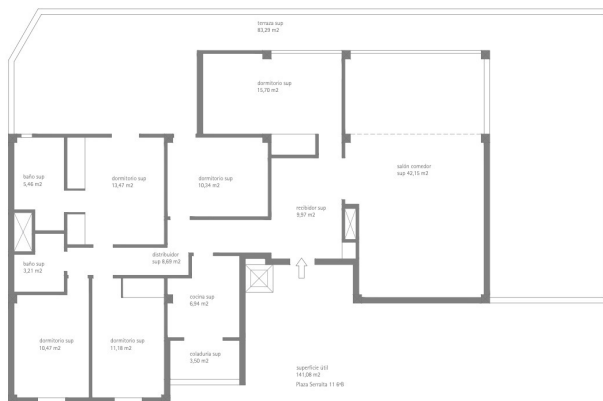

Mallorcaredencia®
More than a real estate agency

Ref.:MF2512

 El Camp d'en Serralta	 nej	 nej
 5	 2	 ja
 135 m2 +  82 m2	 650.000	 ja

Mallorcaredidencia®
More than a real estate agency

Ref.: MF2512

Mallorcaredidencia®
More than a real estate agency