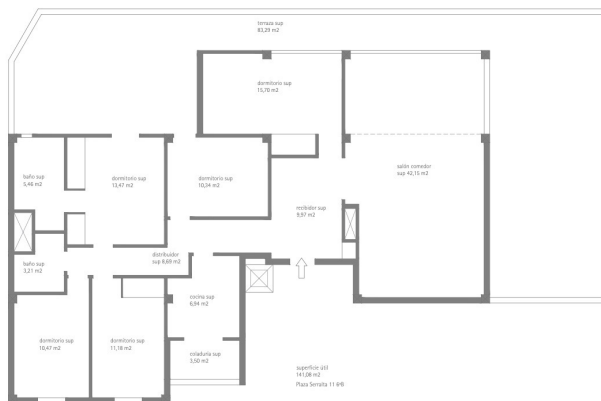

Mallorcaredencia®
More than a real estate agency

Ref.:MF2512

 El Camp d'en Serralta	 nei	 nei
 5	 2	 ja
 135 m2 +  82 m2	 650.000	 ja

Mallorcaredencia®
More than a real estate agency

Ref.: MF2512

Mallorcaredidencia®
More than a real estate agency