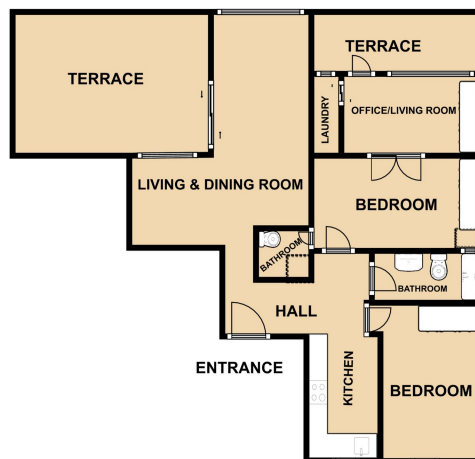

Mallorcaresidencia®
More than a real estate agency

Ref.: MF2519

Flott toppleilighet i El Terreno