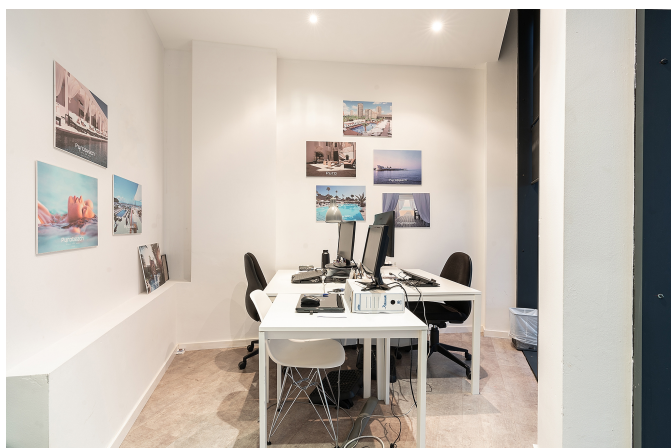

Mallorcaresidencia®
More than a real estate agency

Ref.: MF2581

Edificio en Santa Catalina