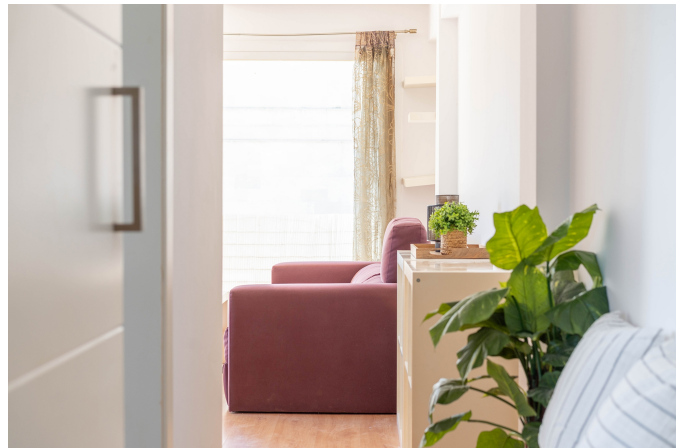

Mallorcaredidencia®
More than a real estate agency

Ref.: MF2636

Pequeño piso con terraza cerca del Paseo Marítimo

www.mallorcaredidencia.com

Calle Aníbal 23D bajos - Santa Catalina - 07013 Palma - Tel: +34 971 22 08 68 - info@mallorcaredidencia.com