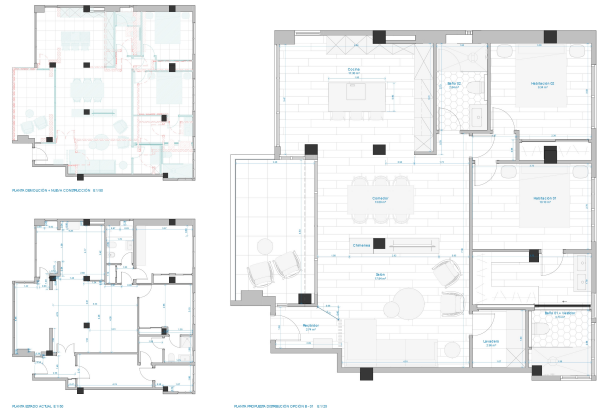

Mallorcaredidencia®
More than a real estate agency

Ref.: MF2646

Ekklusiv penthouse med terrasse og havudsigt