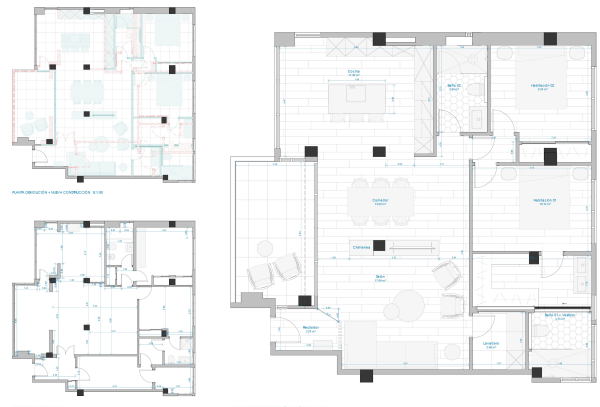

Mallorcaresidencia®
More than a real estate agency

Ref.: MF2646

Ekklusiv penthouse med terrasse og havudsigt