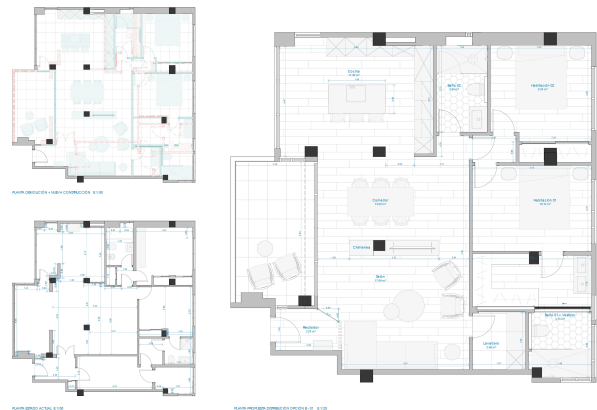

Mallorcaresidencia®
More than a real estate agency

Ref.: MF2646

Exclusivo ático con terraza y vistas al mar

www.mallorcaresidencia.com

Calle Aníbal 23D bajos - Santa Catalina - 07013 Palma - Tel: +34 971 22 08 68 - info@mallorcaresidencia.com