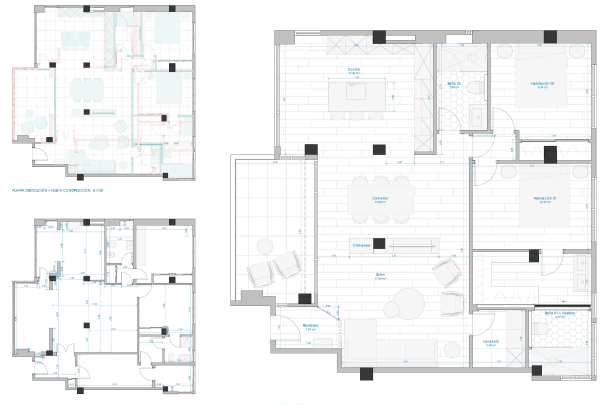

Mallorcaresidencia®
More than a real estate agency

Ref.: MF2646

Eksklusiv toppleilighet med terrasse og sjøutsikt