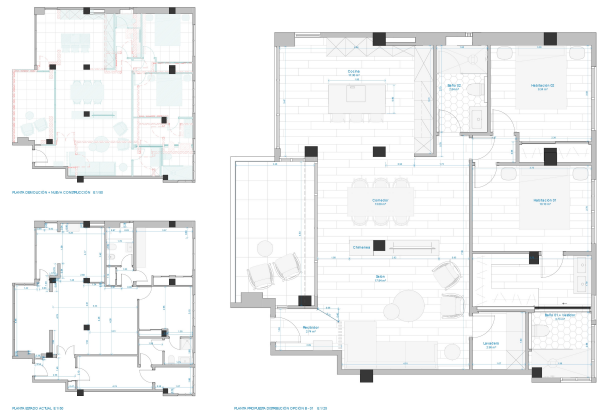

Mallorcaresidencia®
More than a real estate agency

Ref.: MF2646

Eksklusiv toppleilighet med terrasse og sjøutsikt