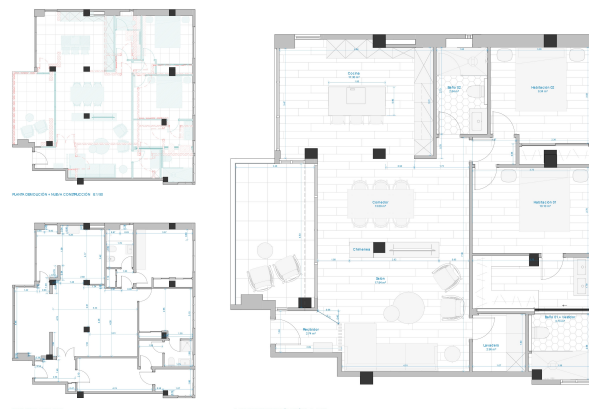

Mallorcaresidencia®
More than a real estate agency

Ref.: MF2646

Eksklusiv toppleilighet med terrasse og sjøutsikt