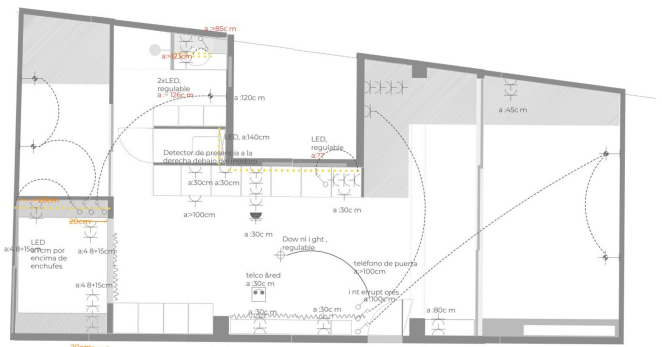

### Moderne penthouse med terrasse i El Terreno

Denne moderne penthouse har et boligareal på 40 m<sup>2</sup> med en åben planløsning og to rummelige terrasser på 7 m<sup>2</sup> og 14 m<sup>2</sup>. Lejligheden er opdelt i et soveværelse, et badeværelse og et åbent køkken-stue, alt sammen i et moderne design med lyse og elegante detaljer. Takket være de store vinduer og de dobbelte terrasser føles boligen både lys og luftig.

El Terreno	nej	nej
1	1	nej
40 m <sup>2</sup> +  21 m <sup>2</sup>	420.000	nej

Mallorcaredidencia®  
More than a real estate agency

Ref.: MF2706

Moderne penthouse med terrasse i El Terreno

Mallorcaresidencia®  
*More than a real estate agency*