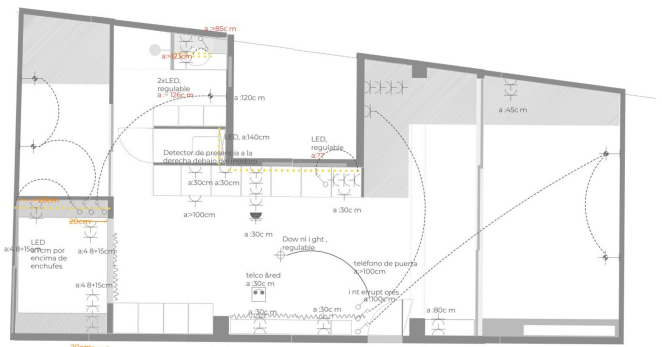

Mallorcaredidencia®
More than a real estate agency

Ref.: MF2706

Ático moderno con terraza en planta en El Terreno