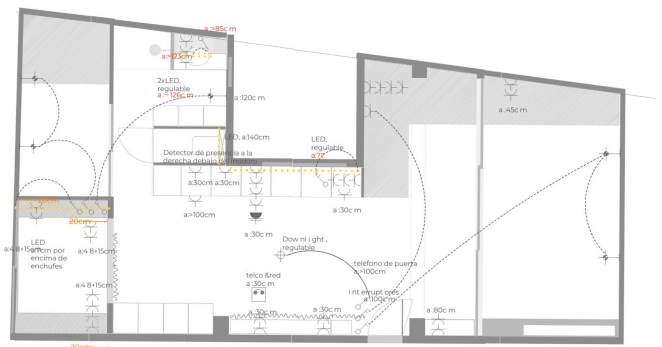

 El Terreno	 nei	 nei
 1	 1	 nei
 40 m ² +  21 m ²	 420.000	 nei

Mallorcaredidencia®
More than a real estate agency

Ref.: MF2706

Moderne toppleilighet med terrasse i El Terreno

Mallorcaresidencia®
More than a real estate agency