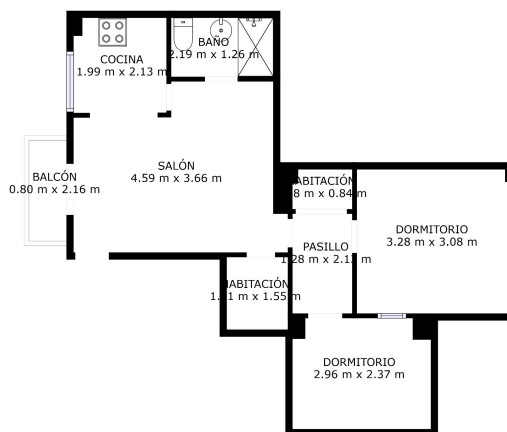

Mallorcaredidencia®
More than a real estate agency