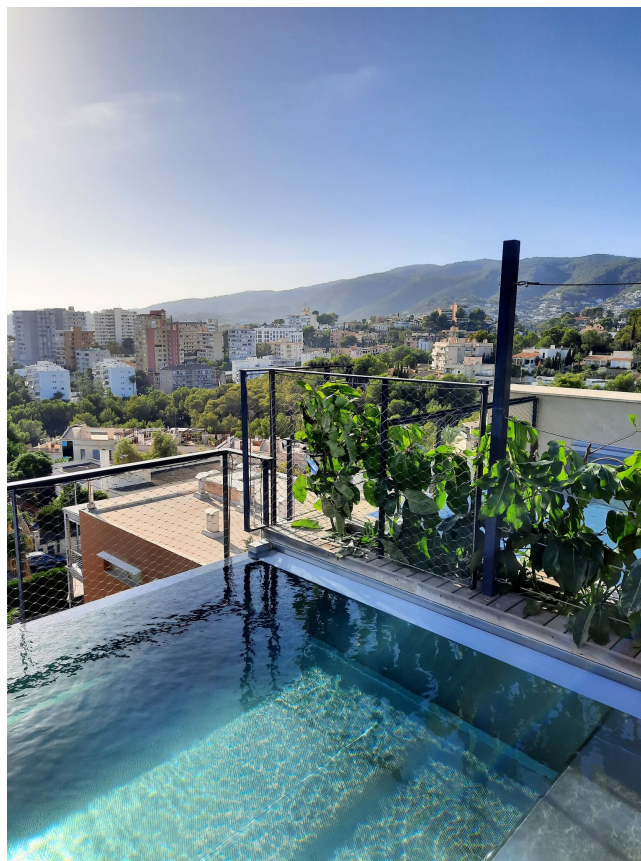

Mallorcaresidencia®
More than a real estate agency