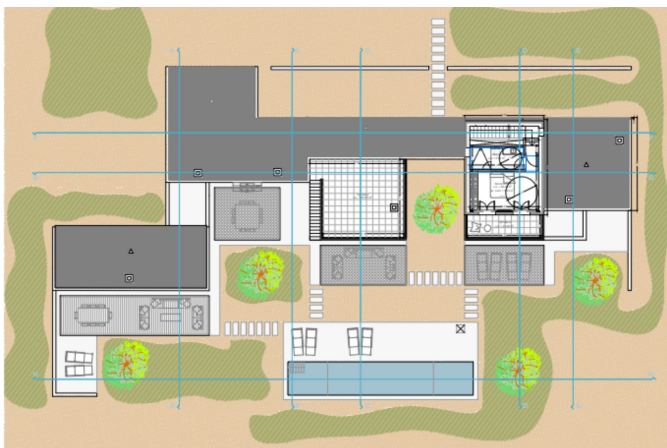

Mallorcaresidencia®
More than a real estate agency

Ref.: MF2731

Parcela lista con licencia en Ses Salines