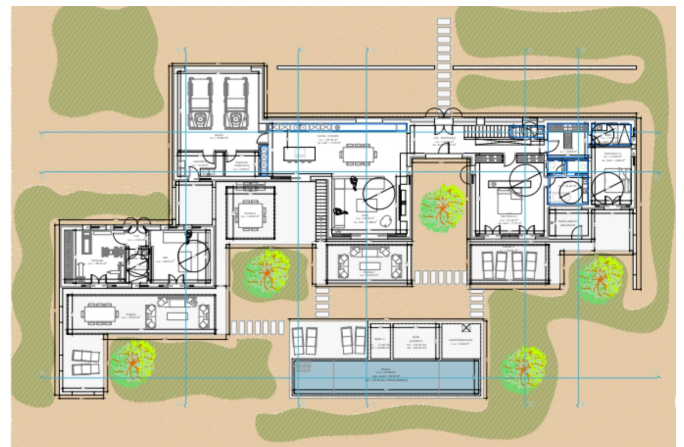

Mallorcaresidencia®
More than a real estate agency

Ref.: MF2731

Parcela lista con licencia en Ses Salines