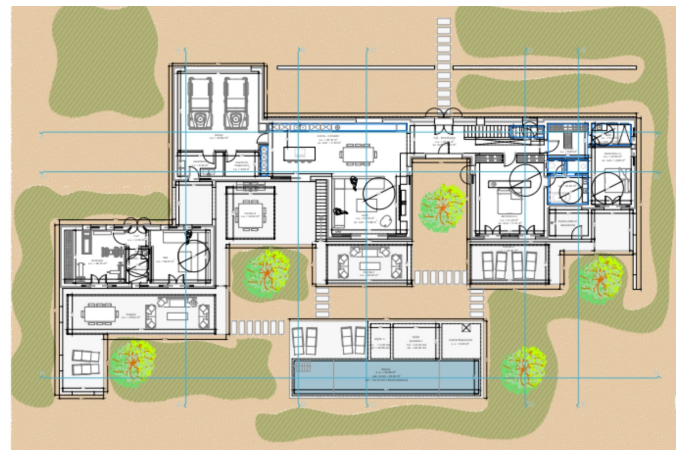

Mallorcaredidencia®
More than a real estate agency

Ref.: MF2731

Byggetomt med konsesjon i Ses Salines