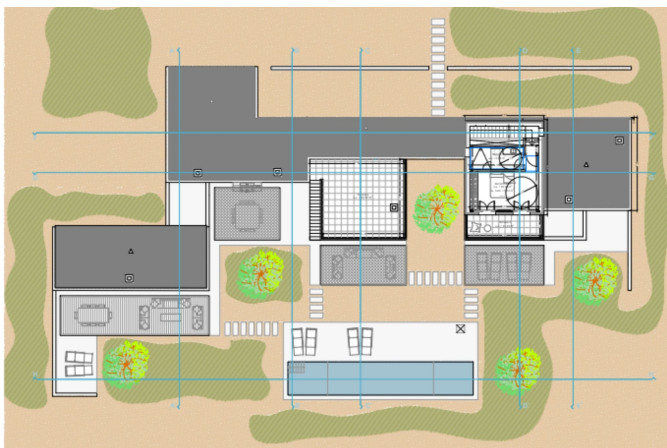

Mallorcaredidencia®
More than a real estate agency

Ref.: MF2731

Byggetomt med konsesjon i Ses Salines