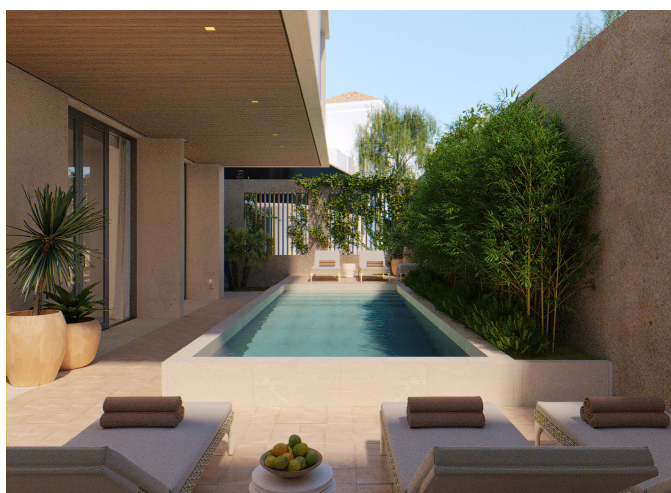

Mallorcaresidencia®
More than a real estate agency

www.mallorcaresidencia.com

Calle Aníbal 23D bajos - Santa Catalina - 07013 Palma - Tel: +34 971 22 08 68 - info@mallorcaresidencia.com