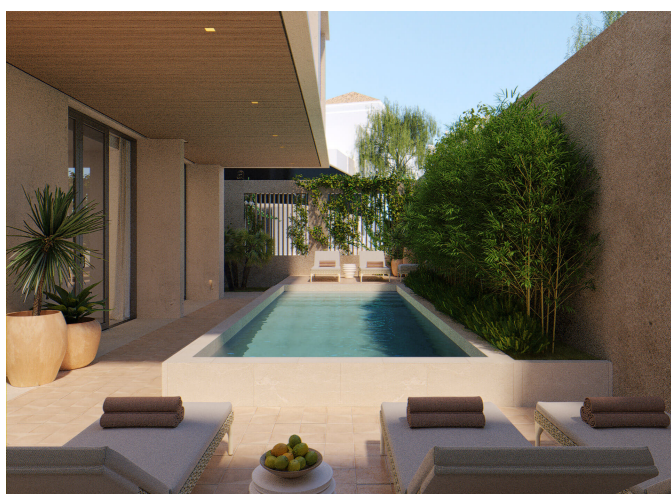

Mallorcaresidencia®
More than a real estate agency

Ref.: MFP124B

Luksus penthouse med privat tagterrasse i Son Armadams