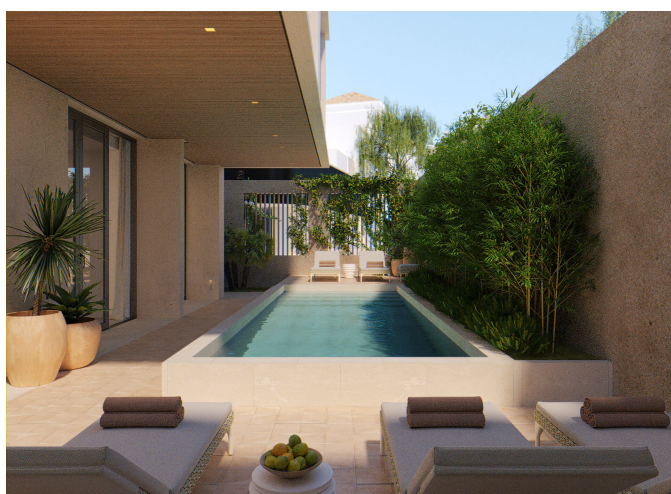

Mallorcaresidencia®
More than a real estate agency

Ref.: MFP124B

Lujoso ático con azotea privada en Son Armadams