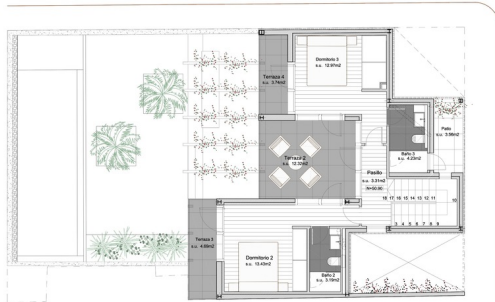

Mallorcaresidencia®
More than a real estate agency

Ref.:MFP135

 Son Espanyolet	 0 m2	 ja
 3	 3	 ja
 133 m2 +  78 m2	 1.650.000	 nei

Mallorcaredidencia®
More than a real estate agency

Ref.: MFP135

PLANTA PRIMERA

PLANTA BAJA