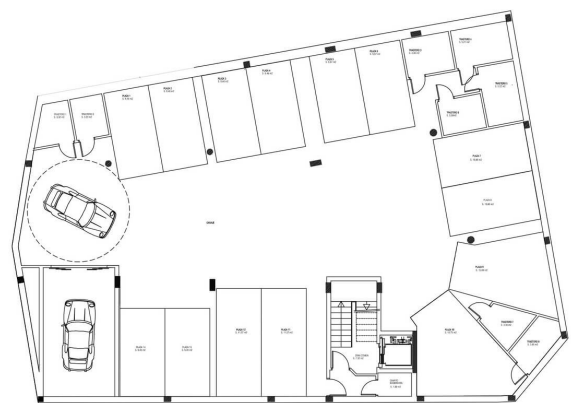

Mallorcafasterigheter®
More than a real estate agency

Ref.: MFP140

Nybyggnation av moderna lägenheter med terrass i El Terreno

PLANTA SOTANO