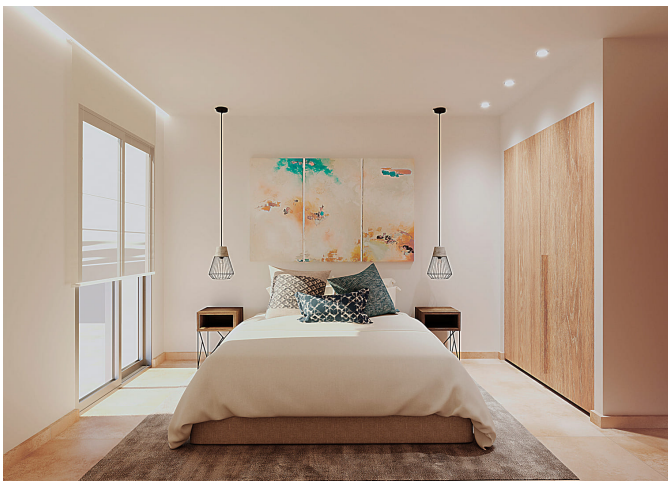

Mallorcafasterigheter®
More than a real estate agency

Ref.: MFP140

Nybyggnation av moderna lägenheter med terrass i El Terreno

PLANTA SOTANO