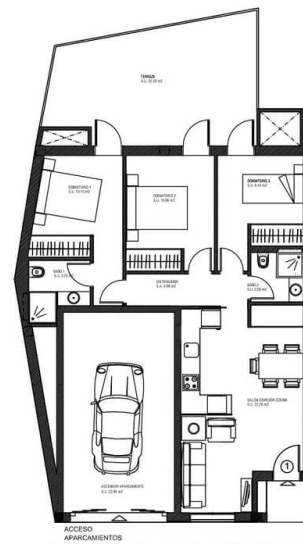

### Neu gebaut Erdgeschosswohnung mit 2 Schlafzimmern und Terrasse in El Terreno

Diese neu gebaute Erdgeschosswohnung befindet sich in der immer beliebter werdenden Gegend El Terreno. Die Wohnung hat eine ausgezeichnete Lage mit dem Hafen und dem Paseo Marítimo weniger als 5 Minuten zu Fuß entfernt. Es ist auch nur ein kurzer Spaziergang zum schönen Park des Bellver Waldes. Das beliebte Santa Catalina ist nur einen Katzensprung entfernt und auch das Zentrum von Palma ist nicht weit.

Das Gebäude besteht aus insgesamt 8 Wohnungen auf zwei Etagen. Diese Erdgeschosswohnung hat einen eigenen Eingang von der Straße aus und verfügt über eine Wohnfläche von 72 m<sup>2</sup>, die sich auf 2 Schlafzimmer und 2 Bäder, eines davon en suite, verteilt. Das Wohnzimmer und die Küche sind offen gestaltet. Vom Hauptschlafzimmer hat man direkten Zugang zu einer 10 m<sup>2</sup> großen Terrasse. Es wurde sehr viel Wert auf eine komfortable und lebendige Innenausstattung gelegt, mit einem sehr hohen Standard an Design und Materialien. Die Wohnung verfügt über große Fenster, Holzböden, eine eingebaute Klimaanlage in der gesamten Wohnung und Fußbodenheizung in den Bädern.

Mallorcaresidencia®  
More than a real estate agency

Ref.: MFP140A

Neu gebaut Erdgeschosswohnung mit 2 Schlafzimmern und Terrasse in El Terreno

PLANTA BAJA	
CUADRO SUPERFICIES CONSTRUIDAS	
VIVIENDA 1	70,94 m <sup>2</sup>
TERRAZA	22,35 m <sup>2</sup>