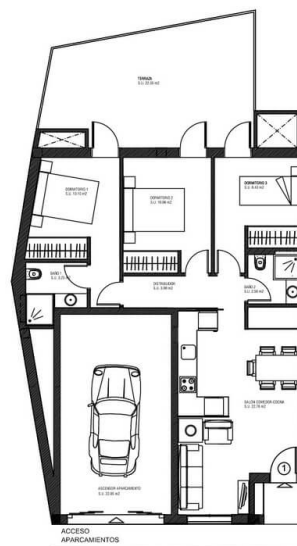

Mallorcaresidencia®
More than a real estate agency

Ref.:MFP140A

Nybygd leilighet i første etasje med 2 soverom og terrasse i El Terreno

Denne nybygde leiligheten i første etasje ligger i det stadig mer populære området El Terreno. Leiligheten har en utmerket beliggenhet med havnen og Paseo Maritimo mindre enn 5 minutters gange unna. Det er også en kort spasertur til den vakre parken Bellver-skogen. Den populære Santa Catalina ligger et steinkast unna, og Palma sentrum ligger også like i nærheten.

Bygningen består av totalt 8 leiligheter fordelt på to etasjer. Denne leiligheten i første etasje har egen inngang fra gaten og har et boareal på 72 m² pluss 10 m² terrasse. Den har 2 soverom og 2 bad, hvorav det ene har eget bad. Stuen og kjøkkenet har en åpen planløsning. Fra hovedsoverommet er det direkte tilgang til terrassen. Det er lagt stor vekt på å skape et komfortabelt og livlig interiør med en meget høy standard på design og materialer. Det er store vinduer, tregulv og innebygd klimaanlegg i hele leiligheten og gulvvarme på badene.

395.000

ja

Mallorcaredidencia®
More than a real estate agency

Ref.: MFP140A

Nybygd leilighet i første etasje med 2 soverom og terrasse i El Terreno

PLANTA BAJA	
CUADRO SUPERFICIES CONSTRUIDAS	
VIVIENDA 1	70,94 m ²
TERRAZA	22,35 m ²