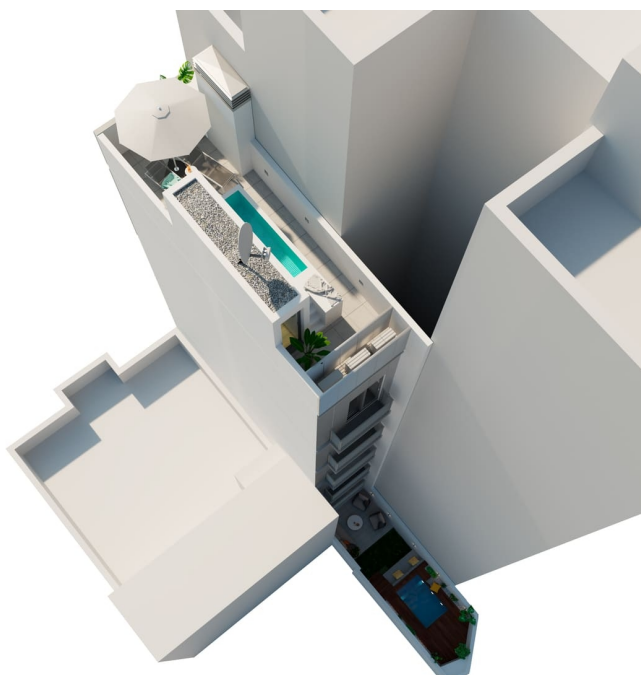

Mallorcadesidencia®
More than a real estate agency

www.mallorcadesidencia.com

Calle Aníbal 23D bajos - Santa Catalina - 07013 Palma - Tel: +34 971 22 08 68 - info@mallorcadesidencia.com