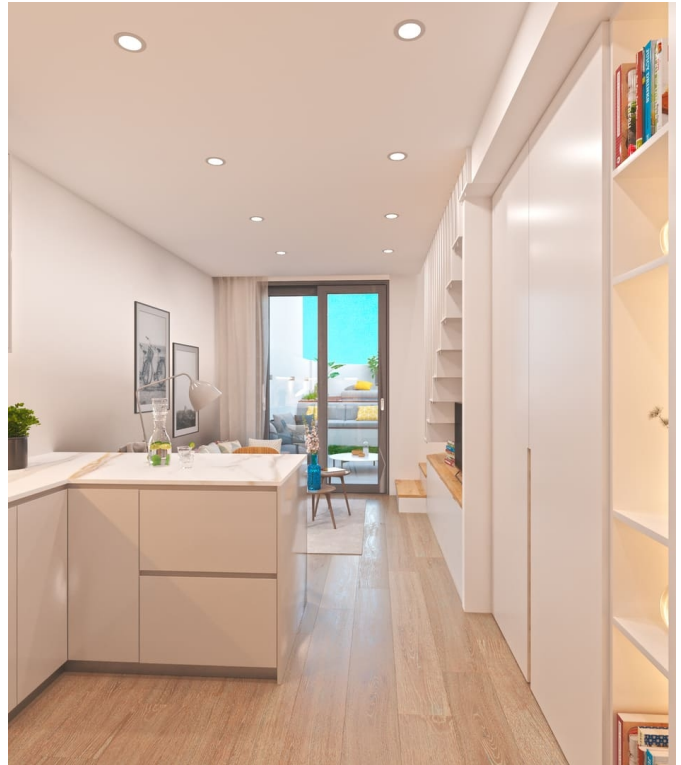

Mallorcaresidencia®
More than a real estate agency

Palma Sport & Tennis Club, a poca distancia de Santa Catalina y a pocos minutos del centro de Palma.

El proyecto consta de 3 exclusivos apartamentos dúplex en un edificio singular de seis plantas. Habrá un apartamento en planta baja y primera planta con terraza y piscina, un apartamento en 2ª y 3ª planta con varios balcones y un ático con solárium y piscina. Todas las viviendas cuentan con 1 o 2 dormitorios, 1 despacho, 1 baño y espacio exterior. Los apartamentos tendrán una distribución abierta con una generosa entrada de luz natural. La cocina está abierta hacia el salón. Se pondrá gran énfasis en crear un interior cómodo y vivo tanto en diseño como en materiales. La propiedad contará con grandes ventanales y un ascensor. Otras características son persianas mallorquinas de aluminio y la iluminación lineal con tecnología LED.

Este es un bonito apartamento de 77 m2 está ubicado en la planta baja y cuenta con una gran terraza privada con piscina de inmersión y mucho espacio para muebles de exterior. En la planta baja encontramos una cocina abierta y totalmente equipada junto con una sala de estar que se abre a la terraza privada. Arriba está el dormitorio, el baño y la oficina.

Información adicional: aire acondicionado, climalit, calefacción, piscina y terraza.

Para obtener más información sobre el apartamento del segundo piso con 2 balcones, consulte [MFP145B](#)

Para más información sobre el ático con solárium con piscina, consulte [MFP145C](#)

Son Espanyolet	no	si
1	1	no
77 m2 + 0 m2	680.000	si

Mallorcaresidencia®
More than a real estate agency

Ref.: MFP145A

Apartamento en planta baja de nueva construcción con terraza y piscina en Son Espanyol

www.mallorcaresidencia.com

Calle Aníbal 23D bajos - Santa Catalina - 07013 Palma - Tel: +34 971 22 08 68 - info@mallorcaresidencia.com