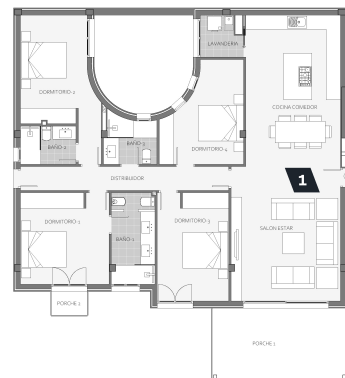

Mallorcaresidencia®
More than a real estate agency

Ref.: MFP172A

Piso de obra nueva cerca del mar en Santa Ponsa

www.mallorcaresidencia.com

Calle Aníbal 23D bajos - Santa Catalina - 07013 Palma - Tel: +34 971 22 08 68 - info@mallorcaresidencia.com