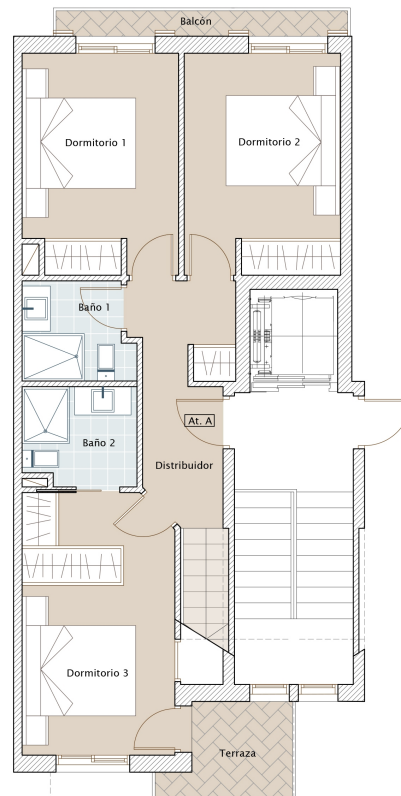

Mallorcaresidencia®
More than a real estate agency

Ref.: MFP175B

Ático con maravillosa terraza en Palma