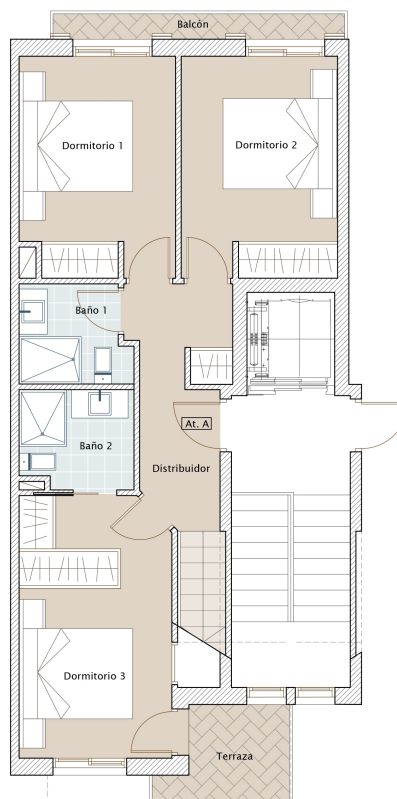

Mallorcaredidencia®
More than a real estate agency

Ref.: MFP175B

Toppleilighet med fantastisk terrasse i Palma