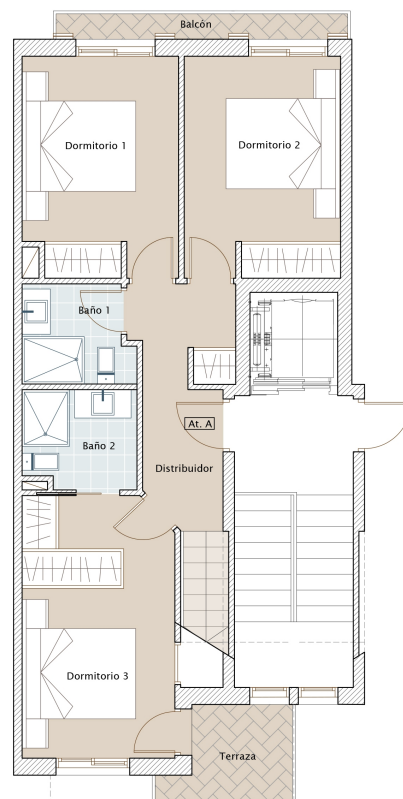

Mallorcaredidencia®
More than a real estate agency

Ref.: MFP175B

Toppleilighet med fantastisk terrasse i Palma